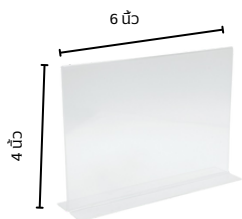

สินค้า 413

ชื่อสินค้า : ป้ายตั้งโต๊ะ อะคริลิก 2 หน้า
แนวอน 6 X 4 นิ้ว

ขนาด : 6 X 4 นิ้ว

110 / 130