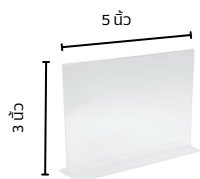

สินค้า 415

ชื่อสินค้า : ป้ายตั้งโต๊ะ อะคริลิก 2 หน้า
แนวอน 5 X 3 นิ้ว

ขนาด : 5 X 3 นิ้ว

85 / 110