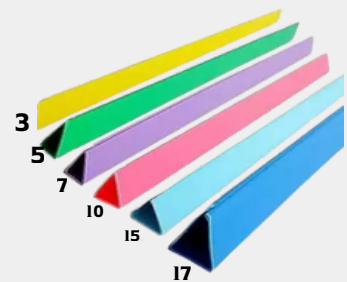

สินค้า 390

ชื่อสินค้า :

3 มีา	4 / 4
5 มีา	5 / 5
7 มีา	6 / 6
10 มีา	7 / 7
15 มีา	10 / 10
17 มีา	12 / 12