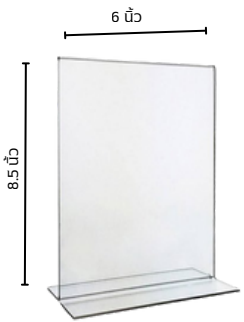

สินค้า 403

ชื่อสินค้า : ป้ายตั้งโต๊ะ อะคริลิก 2 หน้า
แนวตั้ง A5

ขนาด : 6 X 8.5 นิ้ว

140 / 160