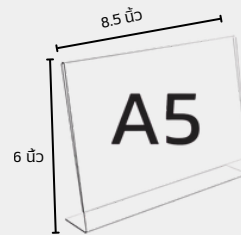

265 / 285

**สินค้า 408**

**ชื่อสินค้า :** ป้ายตั้งโต๊ะ อะคริลิก 1 หน้า  
แนวนอน A5

**ขนาด :** 6 X 8.5 นิ้ว

130 / 150

**สินค้า 409**

**ชื่อสินค้า :** ป้ายตั้งโต๊ะ อะคริลิก 1 หน้า  
แนวนอน A5

**ขนาด :** 8.5 X 6 นิ้ว