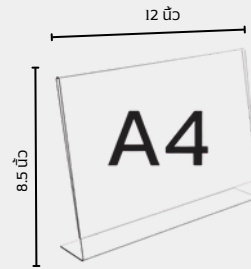

สินค้า 407

ชื่อสินค้า : ป้ายตั้งโต๊ะ อะคริลิก 1 หน้า
แนวนอน A4

ขนาด : 12 X 8.5 นิ้ว

265 / 285