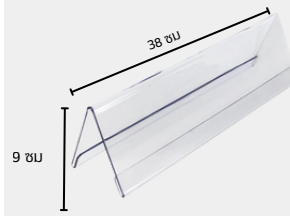

สินค้า 426

ชื่อสินค้า : ป้ายตั้งโต๊ะ อะคริลิก 2 หน้า
แนวยาว 9 X 38 ซม

ขนาด : 9 X 38 ซม

170 / 190