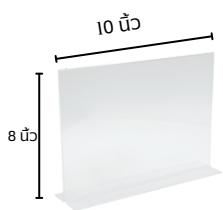

สินค้า 411

ชื่อสินค้า : ป้ายตั้งโต๊ะ อะคริลิก 2 หน้า
แนวอน 8 X 10 นิ้ว

ขนาด : 8 X 10 นิ้ว

220 / 240