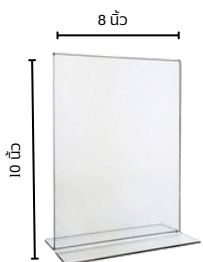

สินค้า 405

ชื่อสินค้า : ป้ายตั้งโต๊ะ อะคริลิก 2 หน้า
แนวตั้ง 8 X 10 นิ้ว

ขนาด : 8 X 10 นิ้ว

230 / 250