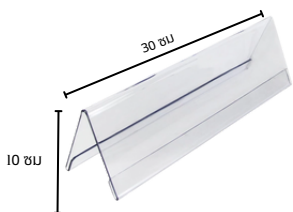

25 / 45

**สินค้า 424**

**ชื่อสินค้า :** ป้ายตั้งโต๊ะ อะคริลิก 2 หน้า  
แนวยาว 9 X 30 ซม

**ขนาด :** 9 X 30 ซม

130 / 160

**สินค้า 425**

**ชื่อสินค้า :** ป้ายตั้งโต๊ะ อะคริลิก 2 หน้า  
แนวยาว 10 X 30 ซม

**ขนาด :** 10 X 30 ซม