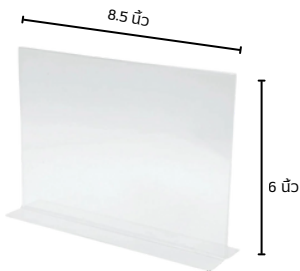

**ชื่อสินค้า :** ป้ายตั้งโต๊ะ อะคริลิก 2 หน้า  
แนวนอน A4

**ขนาด :** 12 X 8.5 นิ้ว

350 / 370

**สินค้า 403**

**ชื่อสินค้า :** ป้ายตั้งโต๊ะ อะคริลิก 2 หน้า  
แนวตั้ง A5

**ขนาด :** 6 X 8.5 นิ้ว

140 / 160

**สินค้า 404**