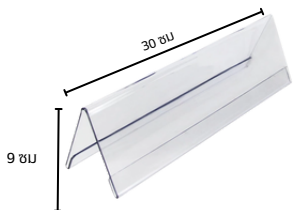

สินค้า 424

ชื่อสินค้า : ป้ายตั้งโต๊ะ อะคริลิก 2 หน้า
แนวยาว 9 X 30 ซม

ขนาด : 9 X 30 ซม

130 / 160