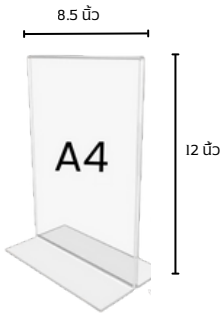

สินค้า 401

ชื่อสินค้า : ป้ายตั้งโต๊ะ อะคริลิก 2 หน้า
แนวตั้ง A4

ขนาด : 8.5 X 12 นิ้ว

300 / 380