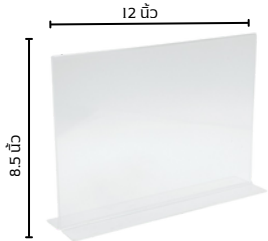

WELCOME

CHAING RAI

DEBAVALYA

**สินค้า 401**

**ชื่อสินค้า :** ป้ายตั้งโต๊ะ อะคริลิก 2 หน้า  
แนวตั้ง A4

**ขนาด :** 8.5 X 12 นิ้ว

300 / 380

**สินค้า 402**