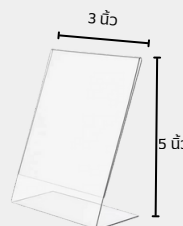

สินค้า 419

ชื่อสินค้า : ป้ายตั้งโต๊ะ อะคริลิก 1 หน้า
แนวตั้ง 3 X 5 นิ้ว

ขนาด : 3 X 5 นิ้ว

70 / 90