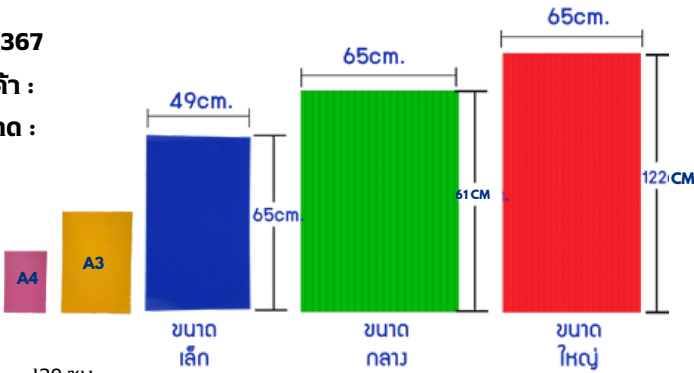

สินค้า 367

ชื่อสินค้า :

ขนาด :

A4	5 / 5
A3	12 / 12
49X65 ซม.	15 / 15
61X65 ซม.	20 / 20
65X122 ซม	45 / 45
130X245 ซม.	145 / 145

สินค้า 368

ชื่อสินค้า : สติกเกอร์ สี แผ่นใหญ่

ขนาด : 70X106 ซม

40 / 40

สินค้า 369

ชื่อสินค้า : สติกเกอร์ สี แผ่นกลาง

ขนาด : 52X69 ซม.

20 / 20

สินค้า 370

ชื่อสินค้า : สติกเกอร์ ใส แผ่นกลาง

ขนาด : 70 X 53 ซม.

20 / 20

สินค้า 371

ชื่อสินค้า : กระดาษขนกกระจอก 110 แกรม

ขนาด : 90X120 แกรม

7 / 7

สินค้า 372

ชื่อสินค้า : สติกเกอร์ ใส แผ่นใหญ่

ขนาด : 70X106 ซม

35 / 35