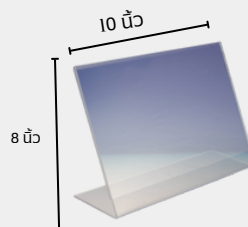

สินค้า 416

ชื่อสินค้า : ป้ายตั้งโต๊ะ อะคริลิก 2 หน้า
แนวอน 8 X 10 นิ้ว

ขนาด : 8 X 10 นิ้ว

220 / 240