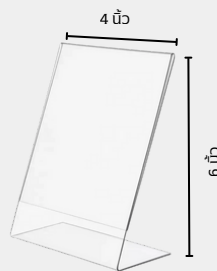

สินค้า 417

ชื่อสินค้า : ป้ายตั้งโต๊ะ อะคริลิก 1 หน้า
แนวตั้ง 4 X 6 นิ้ว

ขนาด : 4 X 6 นิ้ว

85 / 110